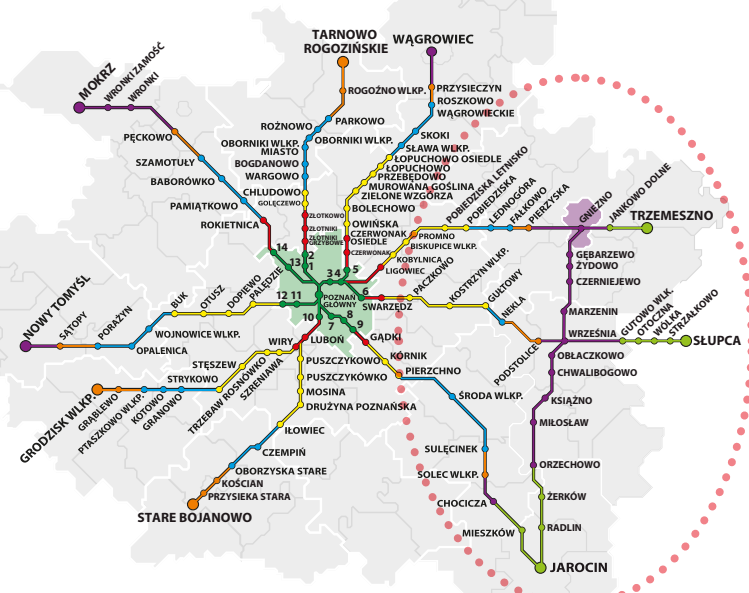

Oferta biletów kolejowych Bus Tramwaj Kolej

Honorowanie okresowych biletów ZTM w strefie **A**

STREFY

Wspólna oferta Bus-Tramwaj-Kolej to:

- Kolejowy bilet miesięczny Bus-Tramwaj-Kolej (strefy A-G)**, który obowiązuje w pociągach osobowych Kolei Wielkopolskich sp. z o.o. i POLREGIO S.A. oraz w środkach komunikacji miejskiej organizowanej przez Zarząd Transportu Miejskiego w Poznaniu.

Podróżni korzystający z komunikacji autobusowej w Gnieźnie mogą w korzystnej cenie łączyć bilet BTK - Strefa F z MPK Gniezno.

- Bilety okresowe sieciowe ze strefą A ZTM Poznań** zakodowane na Poznańskiej Elektronicznej Karcie Aglomeracyjnej (PEKA), Elektronicznej Legitymacji Studenckiej (ELS) lub doktoranckiej (ELD) honorowane są w pociągach KW i REGIO na obszarze obejmującym stacje z nazwą Poznań oraz Kiekrz.