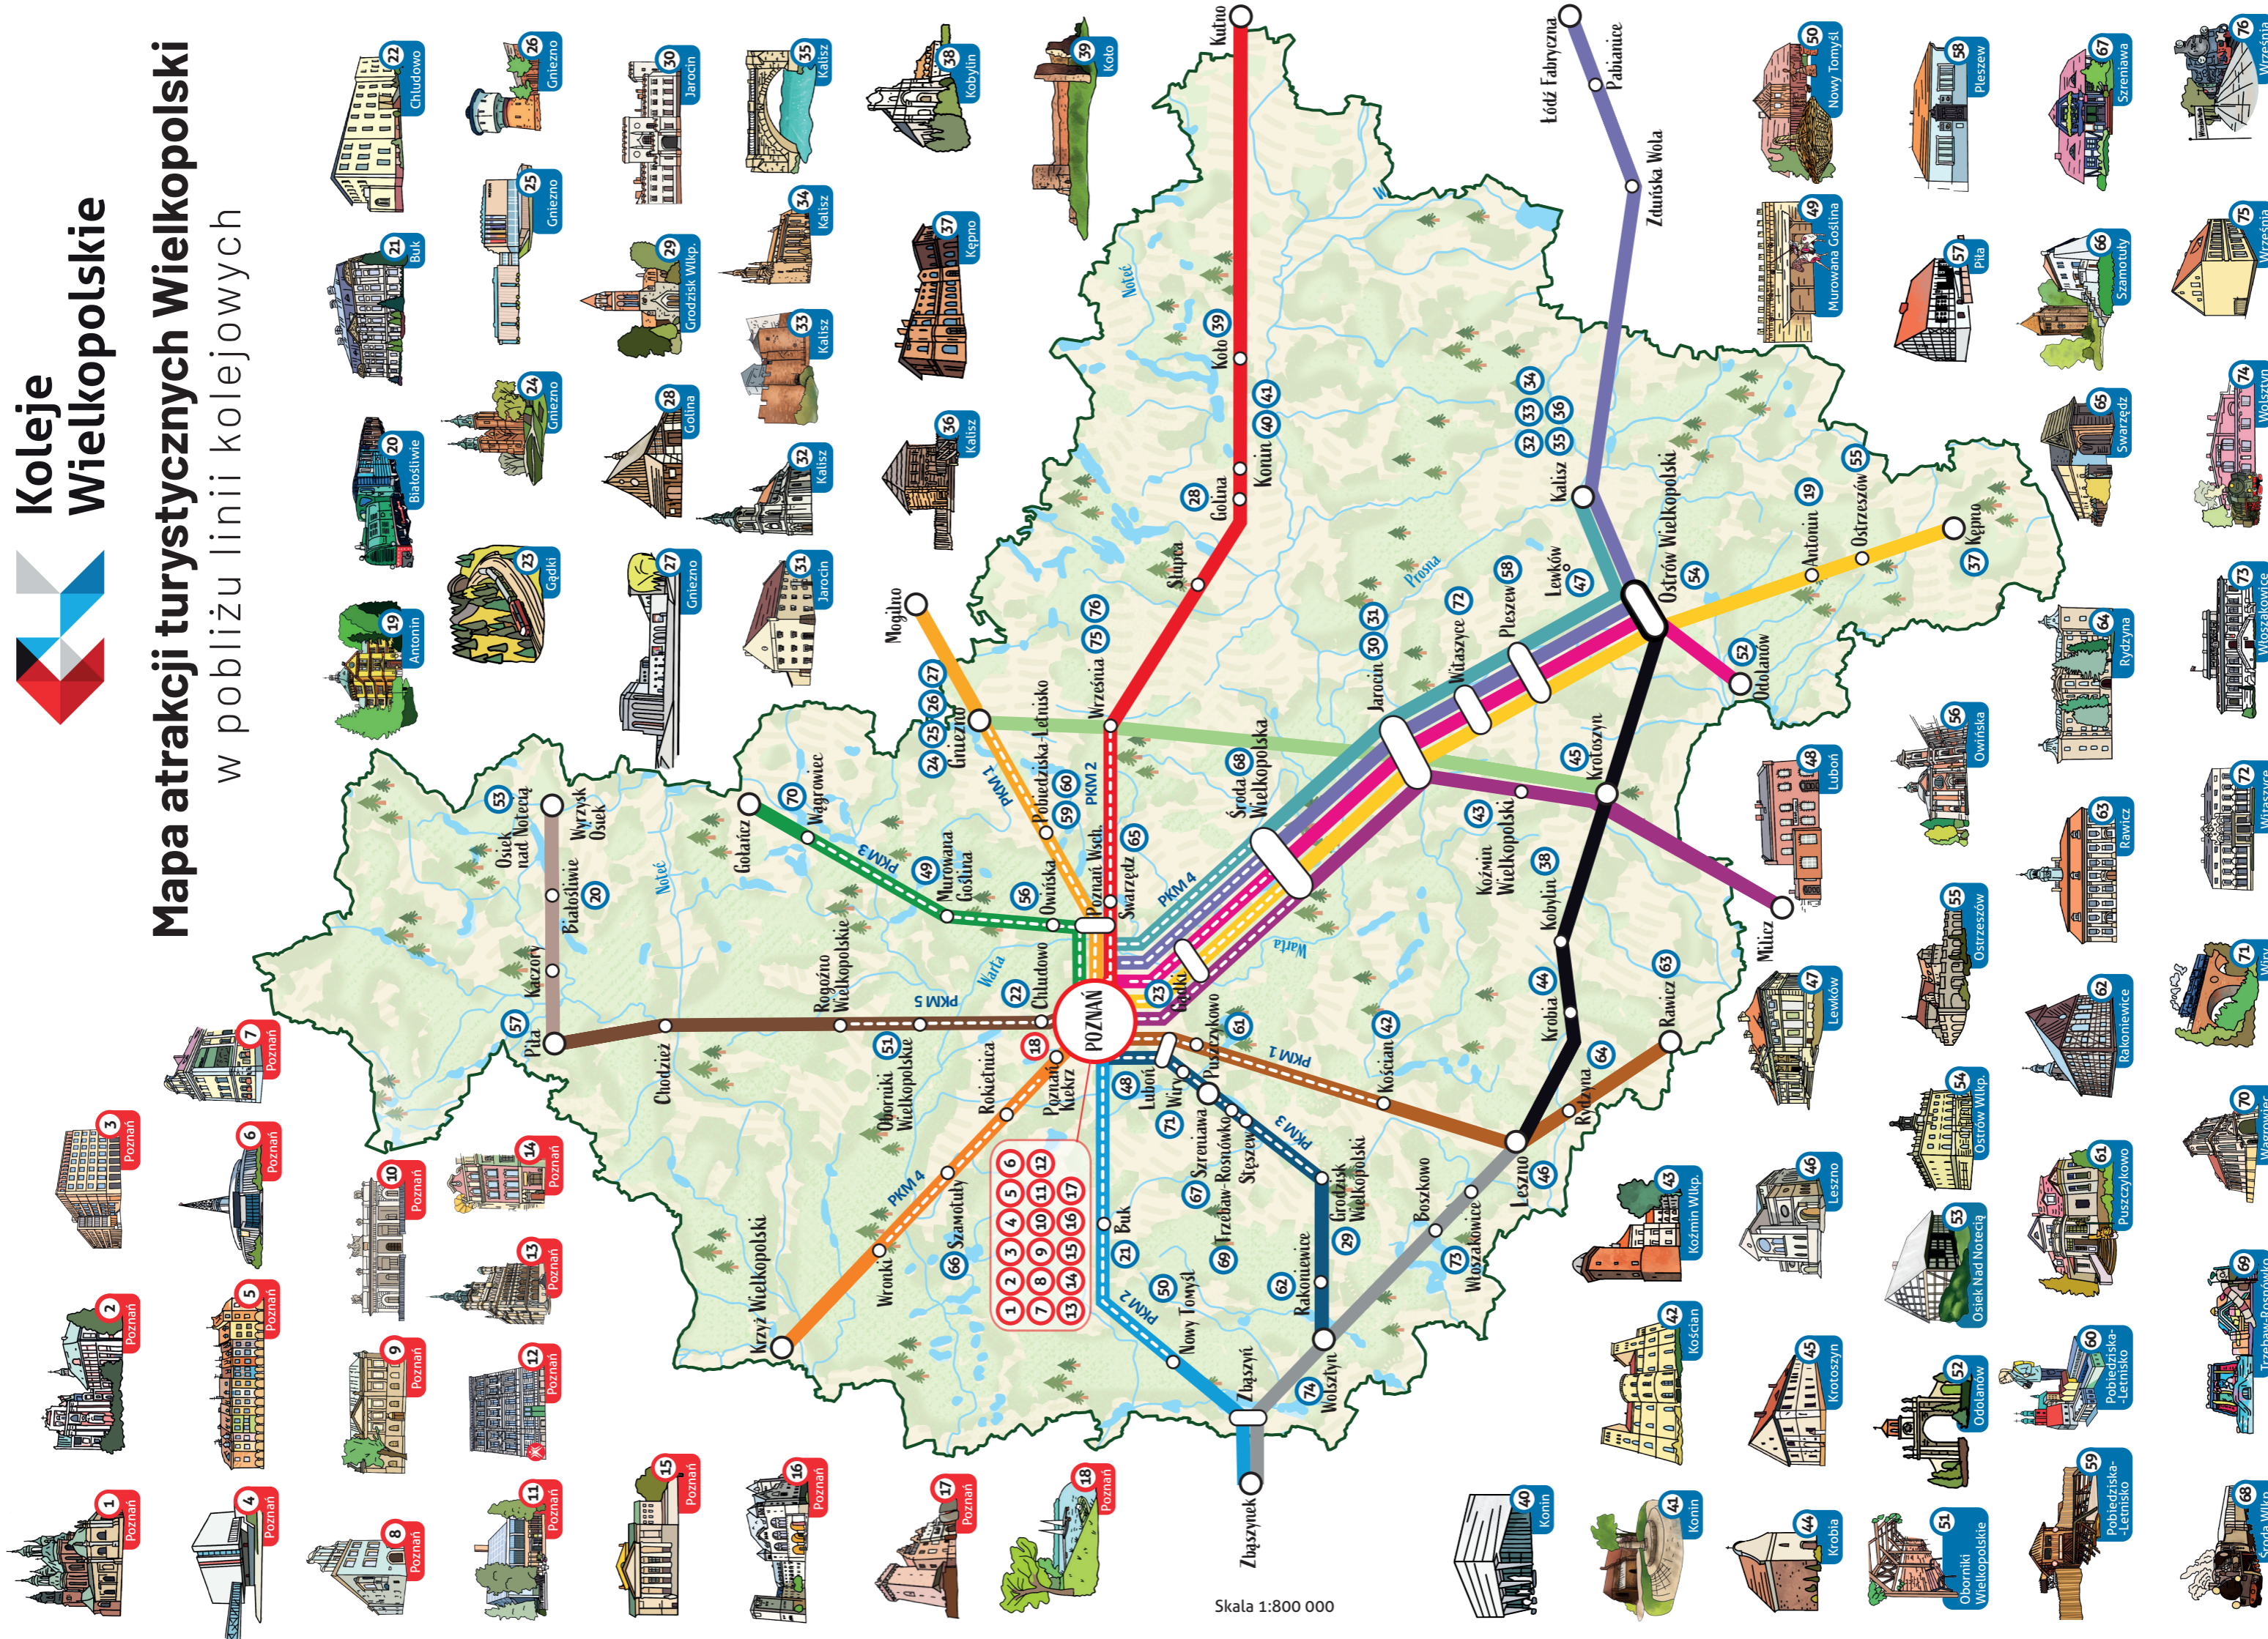

## Mapa atrakcji turystycznych Wielkopolski

w pobliżu linii kolejowych

Skala 1:800 000