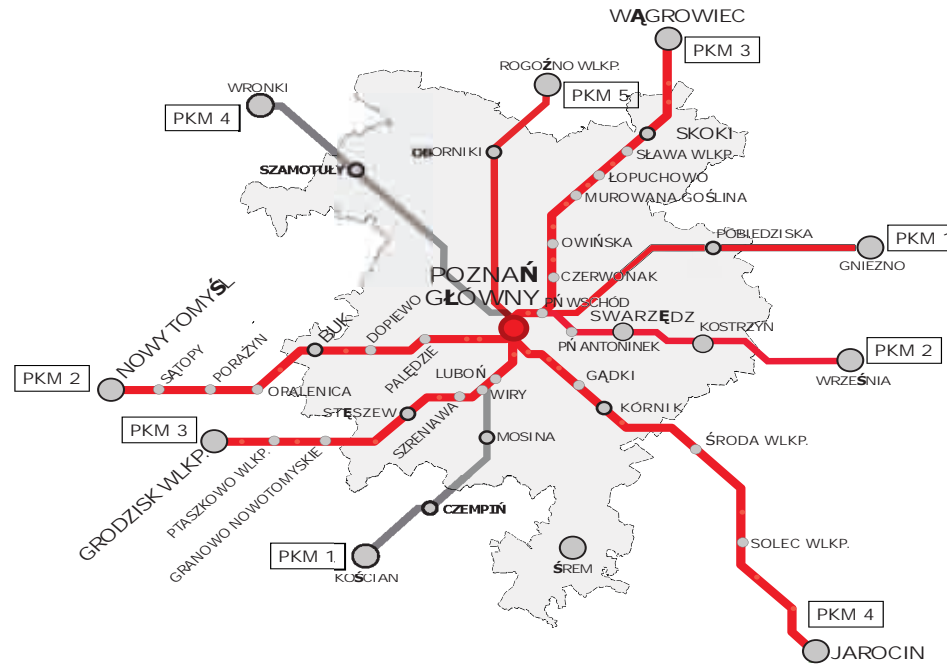

**ZNAJDŹ SWOJEGO OPIEKUNA W PODRÓŻY**

[WWW.PODROZEKOLEJLOVE.PL](http://WWW.PODROZEKOLEJLOVE.PL)

Poznań Gł. → Wolsztyn

**ROZKŁAD JAZDY** ważny od 15 grudnia 2019 roku

Terminy kursowania	od poniedziałku do piątku	codziennie	od poniedziałku do piątku	codziennie	od poniedziałku do piątku	w soboty	codziennie oprócz sobót	codziennie	od poniedziałku do piątku	codziennie	codziennie	od poniedziałku do piątku	w soboty	codziennie	od poniedziałku do piątku	codziennie	od poniedziałku do piątku	codziennie
Numer pociągu	77534/5 PKM3	77384/5 PKM3	77588 PKM3	77406 77580/1 PKM3	77602 PKM3	77212 PKM3	77426/7 PKM3	77444 CYTADELA PKM3	77630 PKM3	77442/3 PKM3	77462 PKM3	77208/9 PKM3	77226/7 PKM3	77472/3 PKM3	77668 PKM3	77494 PKM3	77724 PKM3	77532 PKM3
Miejscowość																		
Poznań Główny	05:05	05:48	07:12	08:05	09:55	09:53	11:54	13:53	14:40	15:04	15:54	17:00	17:00	18:14	18:54	20:01	21:39	22:52
Poznań Dębiec	05:09	05:52	07:16	08:09	09:59	09:59	11:58	13:57	14:44	15:08	15:58	17:04	17:06	18:18	18:58	20:05	21:43	22:56
Luboń k/Poznania	05:13	05:56	07:20	08:13	10:03	10:04	12:02	14:01	14:48	15:12	16:02	17:08	17:11	18:22	19:02	20:09	21:47	23:00
Wiry	05:17	06:00	07:24	08:17	10:07	10:11	12:06	14:05	14:52	15:16	16:06	17:12	17:18	18:26	19:06	20:13	21:51	23:04
Szreniawa	05:22	06:18	07:36	08:23	10:12	10:19	12:11	14:10	14:57	15:21	16:11	17:17	17:25	18:31	19:17	20:20	21:56	23:09
Trzebaw Rosnówko	05:26	06:22	07:40	08:27	10:16	10:25	12:15	14:14	15:01	15:25	16:15	17:21	17:31	18:35	19:21	20:24	22:00	23:13
Stęszew	05:36	06:27	07:44	08:32	10:21	10:52	12:20	14:19	15:06	15:30	16:20	17:26	17:39	18:40	19:26	20:29	22:05	23:18
Strykowo Poznańskie	05:43	06:34	07:51	08:39	10:28	11:03	12:27	14:26	15:13	15:37	16:27	17:33	17:50	18:47	19:32	20:36	22:12	23:25
Granowo Nowotomyskie	05:58	06:40	07:57	08:44	10:39	11:13	12:32	14:31	15:18	15:42	16:32	17:38	18:00	18:53	19:38	20:41	22:17	23:30
Kotowo	06:01	06:43	08:00	08:48	10:43	11:19	12:36	14:35	15:22	15:46	16:36	17:42	18:06	18:56	19:42	20:45	22:21	23:34
Ptaszkowo Wielkopolskie	06:05	06:46	08:04	08:51	10:46	11:24	12:39	14:38	15:25	15:49	16:39	17:45	18:11	19:00	19:45	20:48	22:24	23:37
Grąblewo	06:09	06:50	08:08	08:55	10:50	11:30	12:43	14:42	15:29	15:53	16:43	17:49	18:17	19:04	19:49	20:52	22:28	23:41
Grodzisk Wielkopolski	06:14	06:55	08:13	09:00	10:55	11:36	12:48	14:47	15:34	15:58	16:48	17:54	18:34	19:09	19:54	20:57	22:33	00:01
Ruchocice		07:02		09:07	11:02	11:47	12:55	14:54	15:41		16:55	18:01	18:45	19:15		21:04	22:40	00:07
Drzymałowo		07:06		09:11	11:06	11:54	12:59	14:58	15:45		16:59	18:05	18:51	19:19		21:08	22:44	00:11
Rakoniewice		07:10		09:15	11:10	11:59	13:03	15:02	15:49		17:13	18:09	18:57	19:23		21:12	22:48	00:15
Rostarzewo		07:15		09:20	11:15	12:06	13:08	15:07	15:54		17:18	18:14	19:04	19:28		21:17	22:53	00:20
Tłoki		07:19		09:24	11:19	12:13	13:12	15:11	15:58		17:22	18:18	19:11	19:32		21:21	22:57	00:24
Wolsztyn		07:26		09:31	11:26	12:22	13:19	15:18	16:05		17:29	18:25	19:20	19:39		21:28	23:04	00:31